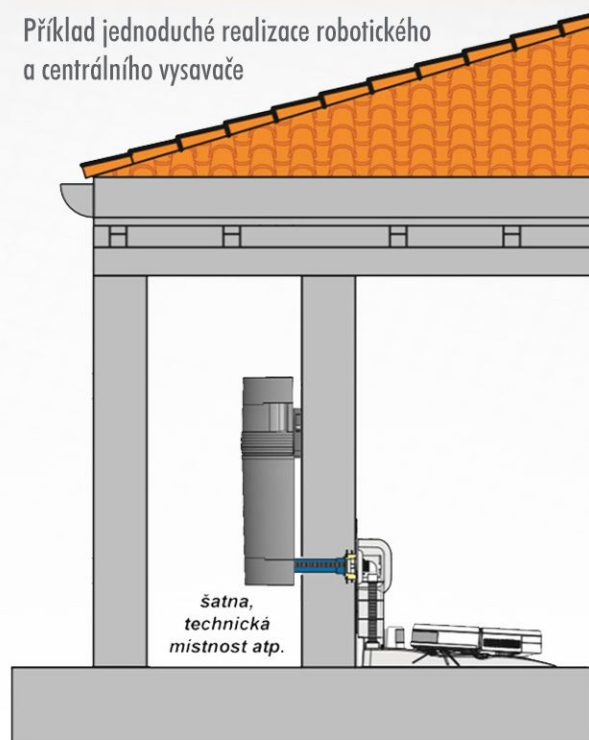

Centrální vysavač Condovac

Vysavačová sada

Jak snadno vyřešit napojení robotického vysavače Robò s centrálním vysavačem Condovac do bytu a rodinného domu?

Příklad jednoduché realizace robotického a centrálního vysavače